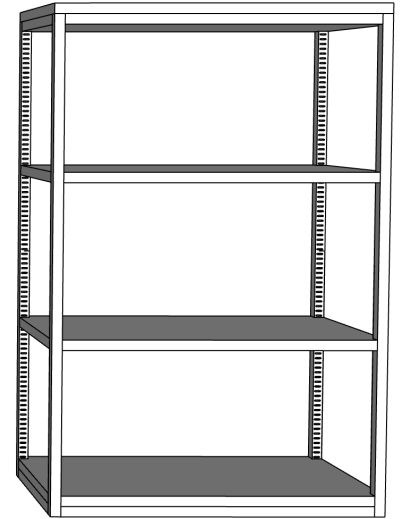

16" w x 16" d x 72" h

Etagere/Tower #2

**STYLE# BB20-MOD-ET02**

16" w x 16" d x 60" h

Etagere/Tower #3

**STYLE# BB20-MOD-ET03**

16" w x 16" d x 48" h

Etagere/Tower #4

**STYLE# BB20-MOD-ET04**

16" w x 32" d x 72" h

Etagere/Tower #5

**STYLE# BB20-MOD-ET05**

16" w x 32" d x 60" h

Etagere/Tower #6

**STYLE# BB20-MOD-ET06**

16" w x 32" d x 48" h

Round Platform (1 MQ)

**STYLE# BB20-MOD-P01**

48" dia x 26" h

Round Platform (1 MQ)

**STYLE# BB20-MOD-P02**

36 dia x 18" h

Square Platform (1 MQ)

**STYLE# BB20-MOD-P03**