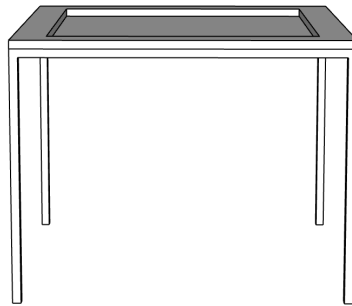

40" w x 40" d x 32" h

Square Table - Open

**STYLE# BB20-MOD-T02**

40" w x 40" d x 32" h

Square Table - 2nd Tier

**STYLE# BB20-MOD-T03**

24" w x 24" d x 18" h

Round Table